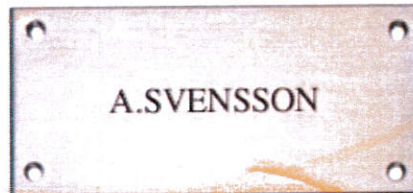

Lägg till vald text

Ex. 3.

Boheme

Material: Krom matt

Mått: 120 x 55 mm

Pris: 409,00 kr

Beställ denna skylten

Klicka i ringen under respektive skylt för att byta skylt.